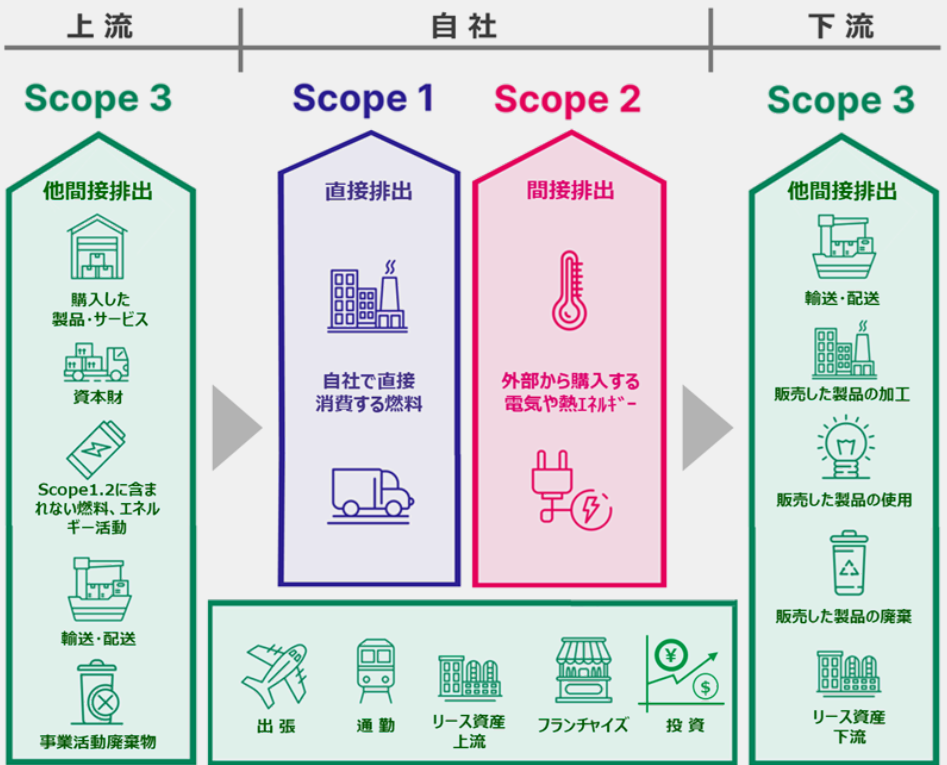

補助金・助成金支援 CO2排出・削減量 算定

Support for calculating greenhouse gas emissions.

SCIENCE
BASED
TARGETS

DRIVING AMBITIOUS CORPORATE CLIMATE ACTION

多くのドキュメントでCO2算定が求められる今

私たちがサポートします

- ✓ サプライチェーン排出量の可視化
- ✓ GHG排出源と原単位の確認・算定
- ✓ 公募要領で求められる算定基準確認
- ✓ 環境系補助金の豊富な採択実績
- ✓ J-クレジット事業計画の申請実績
- ✓ 申請書類 (GHG関連) の作成支援